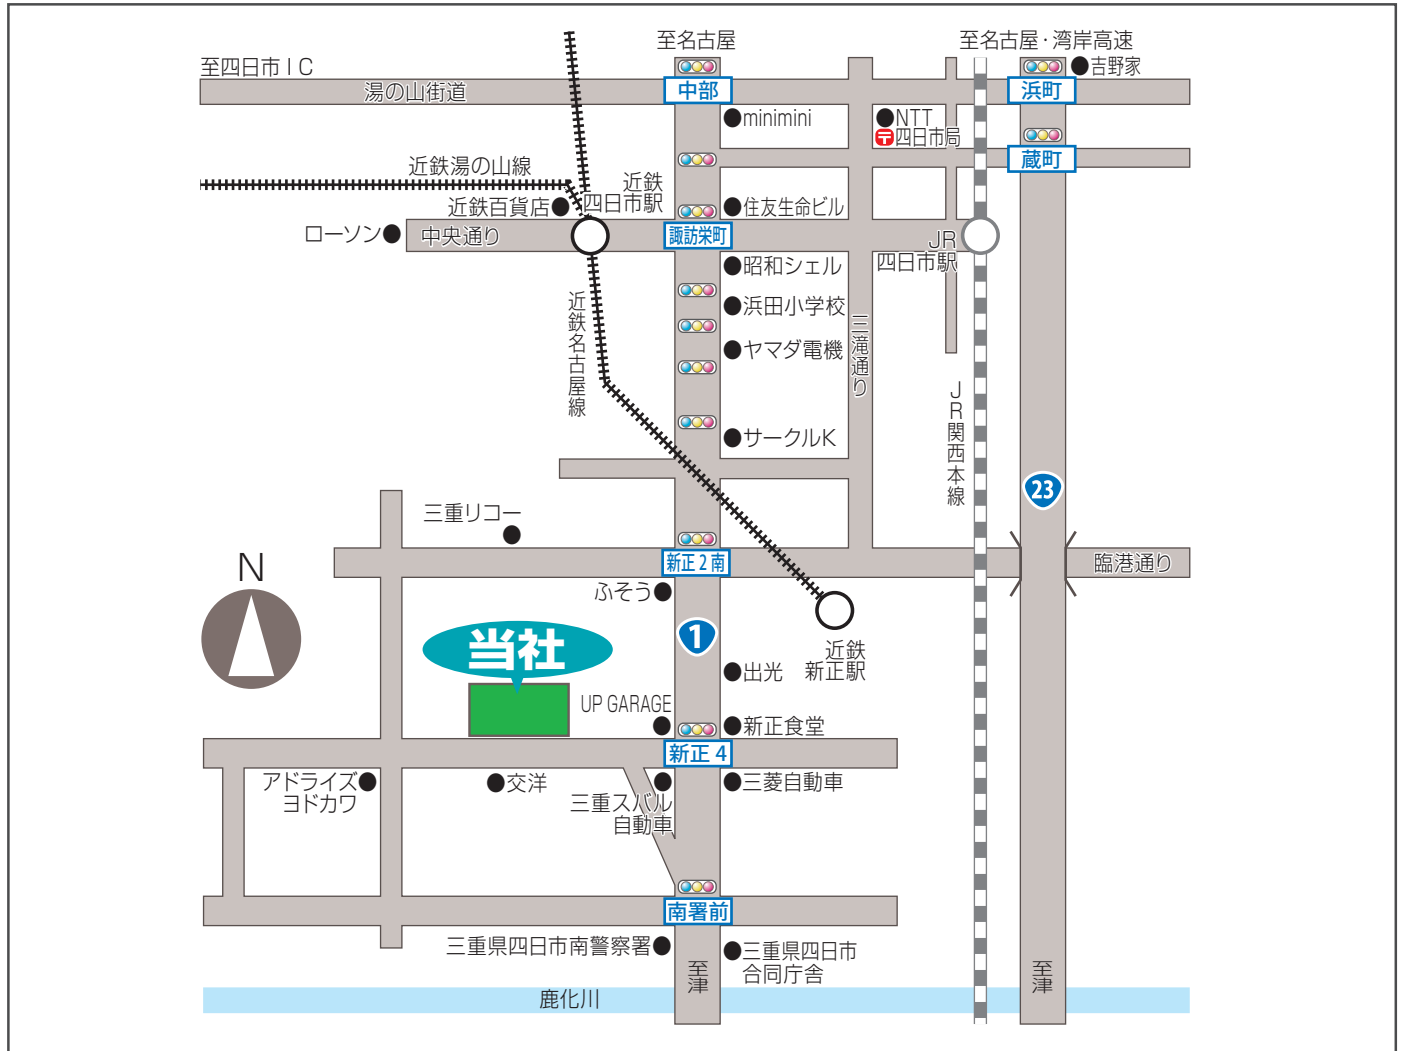

# 株式会社 アイリックへのご案内

A C C E S S I N F O R M A T I O N

- 近鉄四日市駅より(西口) タクシー 10分
- 近鉄新正駅より 徒歩 7分
- 東名阪四日市ICより お車 20分
- 湾岸高速みえ川越ICより お車 30分

料金検索・ダイヤ案内は下記よりお調べください。  
 ■ 近鉄ホームページ <https://www.kintetsu.co.jp/>

DTP・印刷・製本・その他印刷付帯サービス、動画制作、HP制作、イベント企画